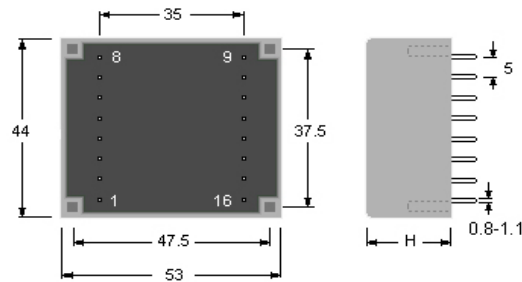

Weight 250 gr

Italtras 10VA H = 21,5mm

Myrra Code	Era Code	Pins Code	1-4 Pri (V)	9-6 Pri (V)	17-19 Sec(V)	14-12 Sec(V)
039-5026.0L	42213000	115	115	6	6	
039-5029.0L	42213010	115	115	9	9	
039-5032.0L	42213020	115	115	12	12	
039-5035.0L	42213030	115	115	15	15	
039-5038.0L	42213040	115	115	18	18	

Weight 320 gr

Italtras 14VA H = 25mm

Myrra Code	Era Code	Pins Code	1-4 Pri (V)	9-6 Pri (V)	17-19 Sec(V)	14-12 Sec(V)
45043	039-5095.0L	42213500	115	115	6	6
45044	039-5098.0L	42213600	115	115	9	9
45045	039-5101.0L	42213700	115	115	12	12
45046	039-5104.0L	42213800	115	115	15	15
45047	039-5107.0L	42213900	115	115	18	18

Weight 380 gr

Italtras 18VA H = 28mm

Myrra Code	Era Code	Pins Code	1-4 Pri (V)	9-6 Pri (V)	17-19 Sec(V)	14-12 Sec(V)
45049	039-5164.0L	42214500	115	115	6	6
45050	039-5167.0L	42214600	115	115	9	9
45051	039-5170.0L	42214700	115	115	12	12
45052	039-5173.0L	42214800	115	115	15	15
45053	039-5176.0L	42214900	115	115	18	18

Trasformatori Basso Profilo Ta 40°C/B Low Profile Transformers Ta 40°C/B

- Conformità alle norme CEI EN 615 58; CEI EN 61558
- Tensione di isolam. 3750 VAC; Insul. voltage 3750 VAC
- Grado di protezione IP00; Degree of protection IP00
- Test elettrici sul 100% della produzione; 100% tested

Type UI 30

Weight 240 gr

Italtras 10VA H = 29,5mm

Myrra Code	Era Code	Pins Code	1-3 Pri (V)	7-5 Pri (V)	16-14 Sec(V)	10-12 Sec(V)
45031	030-7073.0L	42212500	115	115	6	6
45032	030-7076.0L	42212600	115	115	9	9
45033	030-7079.0L	42212700	115	115	12	12
45034	030-7082.0L	42212800	115	115	15	15
45035	030-7085.0L	42212900	115	115	18	18