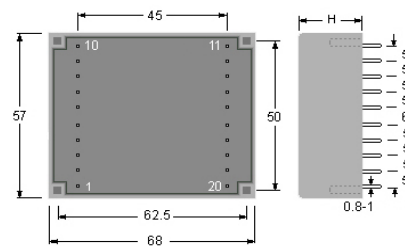

Type UI 39

Weight 450 gr

Italtras 24VA H = 32mm

Myrra Code	Era Code	Pins Code	1-4 Pri (V)	9-6 Pri (V)	17-19 Sec(V)	14-12 Sec(V)
45055	039-5233.0L	42215500	115	115	6	6
45056	039-5236.0L	42215600	115	115	9	9
45057	039-5239.0L	42215700	115	115	12	12
45058	039-5242.0L	42215800	115	115	15	15
45059	039-5245.0L	42215900	115	115	18	18

Weight 540 gr

Italtras 30VA H = 36mm

Myrra Code	Era Code	Pins Code	1-4 Pri (V)	9-6 Pri (V)	17-19 Sec(V)	14-12 Sec(V)
45061	039-5302.0L	42216500	115	115	6	6
45062	039-5305.0L	42216600	115	115	9	9
45063	039-5308.0L	42216700	115	115	12	12
45064	039-5311.0L	42216800	115	115	15	15
45065	039-5314.0L	42216900	115	115	18	18